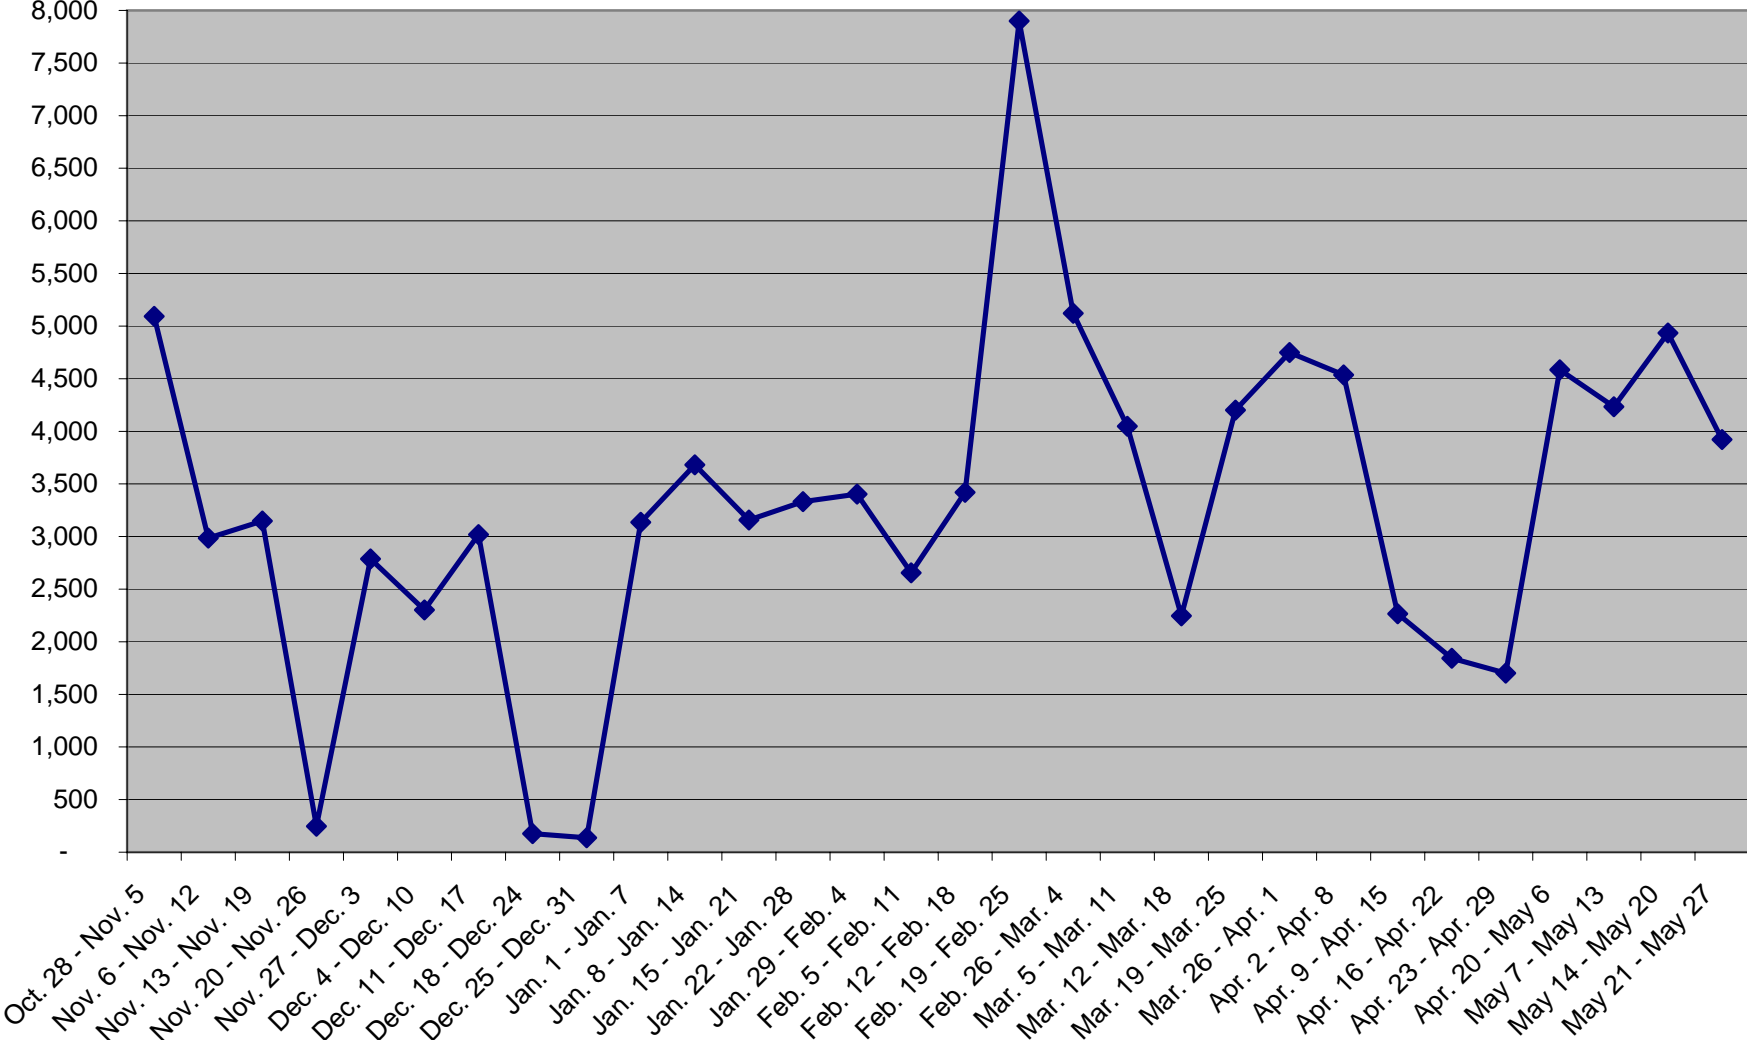

CMS Usage Statistics
October 28, 2005 through May 27, 2006

Week	Visits per Week	Averages Visits per Day	Average Visit Duration (in minutes)	Pages Viewed per Day	Average Pages Viewed per Day per Visitor
Oct. 28 - Nov. 5	5,093	727	19	61,288	84
Nov. 6 - Nov. 12	2,985	426	17	48,776	114
Nov. 13 - Nov. 19	3,148	449	16	63,718	142
Nov. 20 - Nov. 26	247	35	64	39,488	1,128
Nov. 27 - Dec. 3	2,788	398	17	55,514	139
Dec. 4 - Dec. 10	2,302	328	17	48,353	147
Dec. 11 - Dec. 17	3,018	431	15	69,693	162
Dec. 18 - Dec. 24	177	25	89	46,324	1,853
Dec. 25 - Dec. 31	137	19	13	701	37
Jan. 1 - Jan. 7	3,136	448	14	22,663	51
Jan. 8 - Jan. 14	3,682	526	16	75,868	144
Jan. 15 - Jan. 21	3,157	451	12	18,836	42
Jan. 22 - Jan. 28	3,332	476	14	21,259	45
Jan. 29 - Feb. 4	3,403	486	14	23,441	48
Feb. 5 - Feb. 11	2,655	379	11	13,286	35
Feb. 12 - Feb. 18	3,420	488	21	28,384	58
Feb. 19 - Feb. 25	7,900	1,128	22	78,950	70
Feb. 26 - Mar. 4	5,121	731	6	20,357	28
Mar. 5 - Mar. 11	4,048	578	7	16,544	29
Mar. 12 - Mar. 18	2,246	320	12	5,361	17
Mar. 19 - Mar. 25	4,201	600	18	22,658	38
Mar. 26 - Apr. 1	4,749	678	18	25,317	37
Apr. 2 - Apr. 8	4,536	648	24	32,242	50
Apr. 9 - Apr. 15	2,265	323	10	11,124	34
Apr. 16 - Apr. 22	1,843	263	11	8,974	34
Apr. 23 - Apr. 29	1,702	243	9	6,664	27
Apr. 20 - May 6	4,585	655	6	10,585	16
May 7 - May 13	4,234	604	8	15,217	25
May 14 - May 20	4,935	705	8	20,952	30
May 21 - May 27	3,922	560	11	20,263	36
Averages	3,299	471	18	31,093	157

Visits per Week

Averages Visits per Day